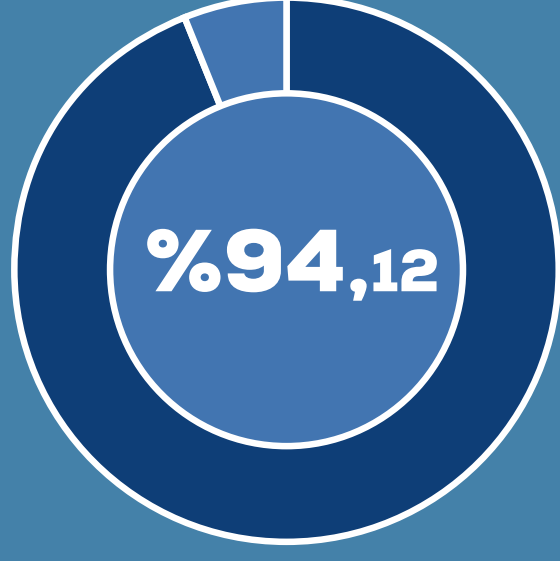

YKS 2020

Yerleştirme Sonuçları

Mezun olan
Öğrenci
Sayısı
140

Sınava Giren
Öğrenci
Sayısı
123

Tercih Yapan
Öğrenci
Sayısı
102

Tercih Yapan ve
Yerleşen Öğrenci
Sayısı
96

YÖS (Yabancı Uyruklu
Öğrenci Sınavı) ile
Yerleşen
2

Yerleştirme
Başarı
Yüzdesi

Devlet
Üniversiteleri **17**

Vakıf
Üniversiteleri **81**

ÜNİVERSİTE	ÖĞRENCİ SAYISI	PROGRAM	BURS
ACIBADEM M. ALİ AYDINLAR ÜNİVERSİTESİ	1	MOLEKÜLER BİYOLOJİ VE GENETİK (İNG)	25%
BAHÇEŞEHİR ÜNİVERSİTESİ	12	BESLENME VE DİYETETİK	
		BİLGİSAYAR MÜHENDİSLİĞİ (İNG)	100%
		EKONOMİ (İNG)	
		İÇ MİMARLIK VE ÇEVRE TASARIMI (İNG)	
		İLETİŞİM VE TASARIMI (İNG)	
		İŞLETME (İNG)	2
		İŞLETME MÜHENDİSLİĞİ (İNG)	
		MEKATRONİK MÜHENDİSLİĞİ (İNG)	100%
EGE ÜNİVERSİTESİ	1	MOLEKÜLER BİYOLOJİ VE GENETİK (İNG)	2
		TIP (İNG)	50%
HALIÇ ÜNİVERSİTESİ	1	İNGİLİZCE MÜTERCİM TERCÜMANLIK	
HALIÇ ÜNİVERSİTESİ	1	İÇ MİMARLIK	100%
IŞIK ÜNİVERSİTESİ	2	BİLGİSAYAR MÜHENDİSLİĞİ (İNG)	
		ELEKTRİK ELEKTRONİK MÜHENDİSLİĞİ (İNG)	50%
İSTANBUL AYDIN ÜNİVERSİTESİ		TIP	
İSTANBUL BİLGİ ÜNİVERSİTESİ	9	ENDÜSTRİYEL TASARIM (İNG)	2
		GÖRSEL İLETİŞİM TASARIMI (İNG)	50%
		İLETİŞİM TASARIMI VE YÖNETİMİ (İNG)	2
		İŞLETME (İNG)	50%
		RADYO TELEVİZYON VE SİNEMA (İNG)	50%
		REKLAMCILIK (İNG)	50%
		SANAT VE KÜLTÜR YÖNETİMİ (İNG)	50%
İSTANBUL TEKNİK ÜNİVERSİTESİ	2	ENDÜSTRİYEL TASARIM (İNG)	
		MAKİNE MÜHENDİSLİĞİ	
İSTANBUL ÜNİVERSİTESİ	6	ÇAĞDAŞ YUNAN DİLİ VE EDEBİYATI	
		EKONOMETRİ	
		FRANSIZ DİLİ VE EDEBİYATI (FR)	
		İKTİSAT	
		İŞLETME	
KADİR HAS ÜNİVERSİTESİ	2	LATİN DİLİ VE EDEBİYATI	
		ENDÜSTRİ MÜHENDİSLİĞİ (İNG)	50%
KOCAELİ ÜNİVERSİTESİ	1	REKLAMCILIK (İNG)	50%
		İŞLETME	
KOÇ ÜNİVERSİTESİ	18	EKONOMİ (İNG)	2
		ELEKTRİK ELEKTRONİK MÜHENDİSLİĞİ (İNG)	
		ENDÜSTRİ MÜHENDİSLİĞİ (İNG)	50%
		HUKUK	
		İŞLETME (İNG)	50%
		İŞLETME (İNG)	3
		KİMYA-BİYOLOJİ MÜHENDİSLİĞİ (İNG)	100%
		MAKİNE MÜHENDİSLİĞİ (İNG)	50%
		MAKİNE MÜHENDİSLİĞİ (İNG)	
		MEDYA VE GÖRSEL SANATLAR (İNG)	
PSİKOLOJİ (İNG)	50%		
MARMARA ÜNİVERSİTESİ	3	PSİKOLOJİ (İNG)	2
		ULUSLARARASI İLİŞKİLER (İNG)	2
		50%	
MİMAR SİNAN GSÜ	2	DİŞ HEKİMLİĞİ	
		FİZİK	
		İKTİSAT	
ÖZYEGİN ÜNİVERSİTESİ	16	FİZİK	
		ŞEHİR VE BÖLGE PLANLAMA	
		ELEKTRİK ELEKTRONİK MÜHENDİSLİĞİ (İNG)	50%
		BİLGİSAYAR MÜHENDİSLİĞİ (İNG)	50%
		HUKUK	50%
		HUKUK	
		İÇ MİMARLIK VE ÇEVRE TASARIMI (İNG)	50%
		İLETİŞİM VE TASARIMI (İNG)	50%
		İŞLETME (İNG)	50%
		MAKİNE MÜHENDİSLİĞİ (İNG)	3
		50%	
		MİMARLIK	50%
		MİMARLIK (İNG)	
		OTEL YÖNETİCİLİĞİ (İNG)	50%
		PİLOTAJ	
		ULUSLARARASI FİNANS (İNG)	50%
ULUSLARARASI İLİŞKİLER (İNG)	50%		
SABANCI ÜNİVERSİTESİ	12	MÜHENDİSLİK VE DOĞA BİLİMLERİ PROGRAMLARI (İNG)	50%
		MÜHENDİSLİK VE DOĞA BİLİMLERİ PROGRAMLARI (İNG)	5
		SANAT VE SOSYAL BİLİMLER PROGRAMLARI (İNG)	4
		50%	
YÖNETİM BİLİMLERİ PROGRAMLARI (İNG)	2		
SAKARYA ÜNİVERSİTESİ	1	METALURJİ VE MALZEME MÜHENDİSLİĞİ	
YEDİTEPE ÜNİVERSİTESİ	7	FELSEFE (İNG)	50%
		GENETİK VE BİYOMÜHENDİSLİK (İNG)	50%
		İŞLETME (İNG)	50%
		İŞLETME (İNG)	
		REKLAM TASARIMI VE İLETİŞİMİ (İNG)	50%
		TIP (İNG)	
		ULUSLARARASI FİNANS (İNG)	50%
YILDIZ TEKNİK ÜNİVERSİTESİ	1	MAKİNE MÜHENDİSLİĞİ